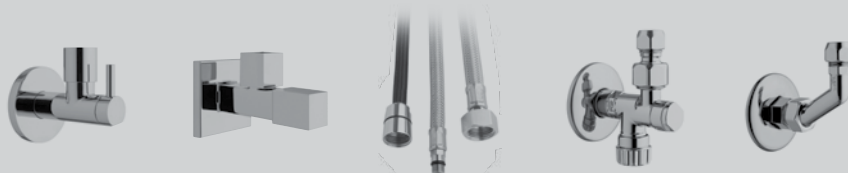

Art. / Item no. Artk Nr /Article	cm	€	insacchettato / bagged Tüte / ensaché
301/4	150	-	
301/6	175	-	
301/7	200	-	

Aggiunta al Catalogo-Listino N°20 / Addition to the Catalogue-Price List No.20
Zusatz für Katalog-Preisliste Nr.20 / Adjonction au Catalogue-Tarif N°20

08/15

F.Q.R. FRATTINI S.R.L.
28010 Briga Novarese (NO) Italy
Via per Borgomanero, 71
Tel. +39 0322 94100
Fax +39 0322 955813
fqr@fqrfrattini.com
fqrfrattini.com